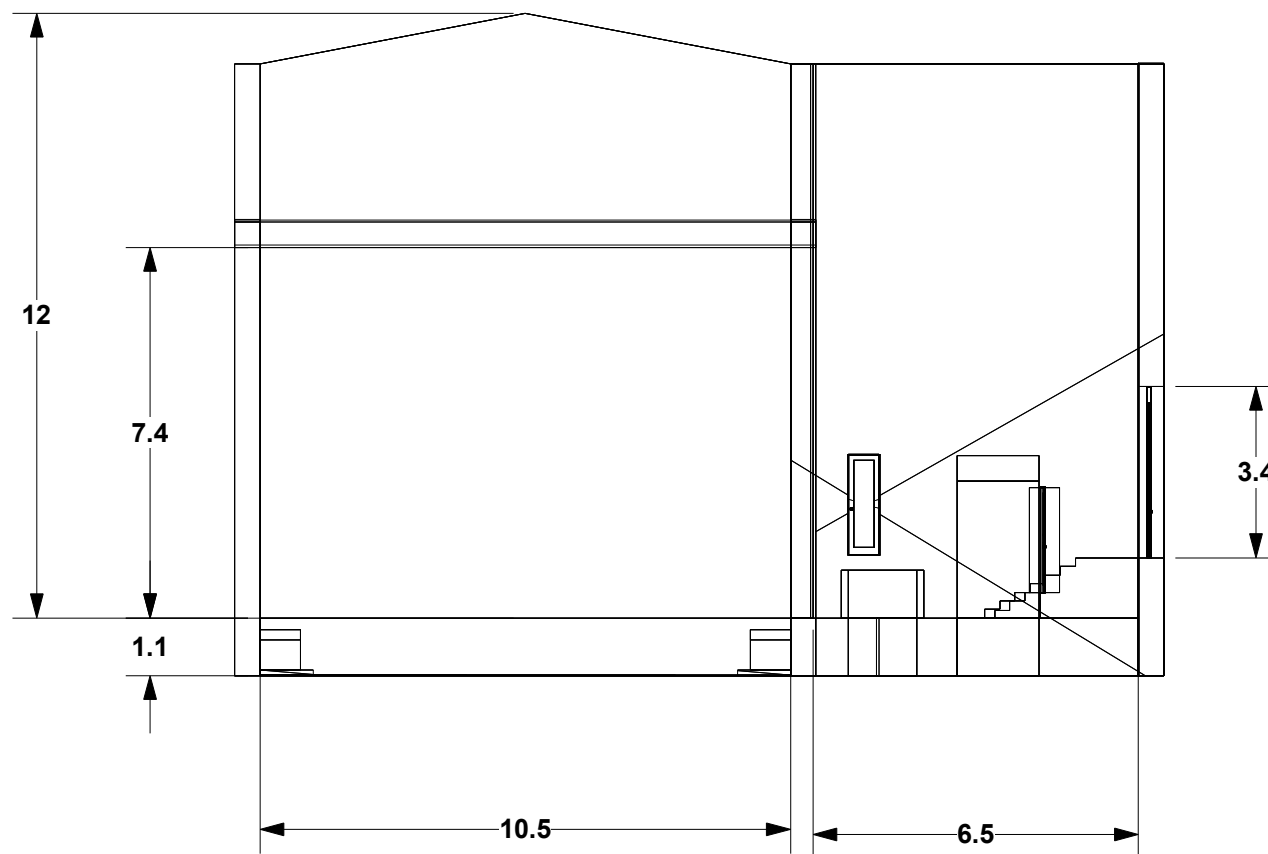

Coordinador General:
Philippe Amand

Responsable:
Jesús Hernández

Simbología:

Teatro
Helenico

Plano
Corte Transversal

Escala
1:150

Cotas
Metros

Fecha
Dic 2005

DIBUJO
Teresa Alvarado